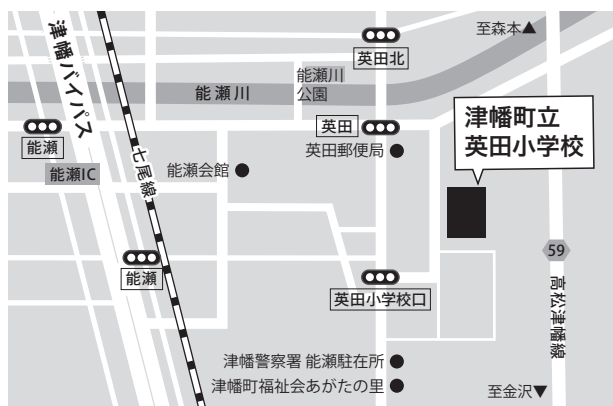

ホームページ・関連広報等への掲載に関する承諾について

毎年、全国の「宇宙の学校」スクリーニングでご提供頂いた活動写真やレポートを、本事業の共催であります認定NPO法人子ども・宇宙・未来の会(KU-MA)のホームページで紹介しています。合わせて、報道機関などで紹介される可能性もございます。つきましては、スクリーニングの活動写真やレポートの掲載につきましてご承諾くださいますようお願い申し上げます。

KU-MAホームページでの掲載例は以下URLをご参照ください。全国の様子が掲載されています。
https://www.ku-ma.or.jp/

会場 津幡町立英田小学校体育館

(津幡町字能瀬井36) ※会場への直接のお問い合わせはご遠慮ください。

PFU

参加者
大募集!

いしかわ

うちゅう

「宇宙の学校」

金沢会場